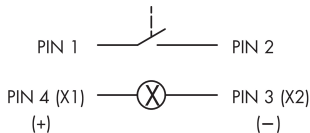

Bouton-poussoir lumineux avec connecteur M12 à 4 pôles STLI_C005

Description: avec connecteur M12 à 4 pôles intégré, codage A
LED blanche inclus

0 1 2

PIN 1 / PIN 2

rubrique:	Boutons-poussoirs
série:	SHORTRON® connect
découpe de montage:	Ø 22,3 mm
profondeur utile:	33,7 mm
classe de protection:	II (isolation de protection)
degré de protection:	IP65 / IP67
fonction de commutation:	fonction d'impulsion
course:	2,3 mm (bouton-poussoir)
éclairage:	oui
marquage possible:	oui
type de contact:	1NO
raccordement:	connecteur M12 (intégré), 4 pôles, codage A
face avant	argenté
durée de vie mécanique:	1 million de cycles de manoeuvres
durée de vie électrique:	1 million de cycles de manoeuvres
température de stockage:	-40°C ... 80°C
manoeuvre positive	
d'ouverture:	
température de fonctionnement:	-25°C ... 70°C
forme:	rond
matériau des contacts:	AgNi
bloc lumineux:	sans douille, LED blanche 3 mm intégrée